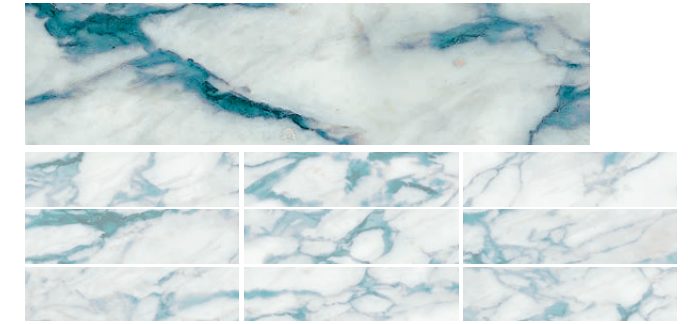

MOON BONE MATT 7x25 cm
MOON TAUPE MATT 7x25 cm

MOON WHITE 7x25 cm

7 x 25 cm
3" x 10" **MOON**

La Nunci
cerámica
39

HOW WALNUT 10x40 cm

HOW AZUL 10x40 cm

10 x 40 cm
4" x 16" **HOW**

AZUL 10x40 cm