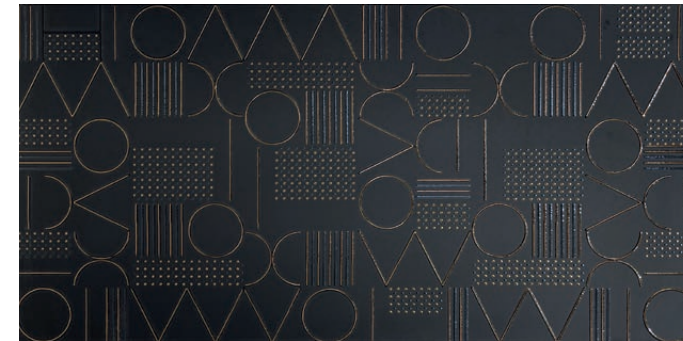

ZIBÁ AGATHA 10x60 cm

ZIBÁ ARABESCATO 10x60 cm

ZIBÁ LIGHTBLUE 10x60 cm

ZIBÁ ONIX 10x60 cm

ZIBÁ PORTORO NEGRO 10x60 cm

ZIBÁ PORTORO BLANCO 10x60 cm

ZIBÁ PORTORO BLANCO 10x60 cm

ONIX 10x60 cm

LIGHT BLUE 10x60 cm

AGATHA 10x60 cm

ARABESCATO 10x60 cm

PORTORO BLANCO 10x60 cm

PORTORO NEGRO 10x60 cm

Da Taglia
LUXURY TILES
COLLECTION

DA TAGLIA METRIC 60x120 cm

60 x 120 cm
23" x 47" **DA TAGLIA**

SLAG 60x120 cm

METRIC 60x120 cm

TIGER 60x120 cm

FLAMA 60x120 cm

PALM 60x120 cm

GATSBY 60x120 cm

BOOMERANG 60x120 cm

DA TAGLIA MARMY 60x120 cm