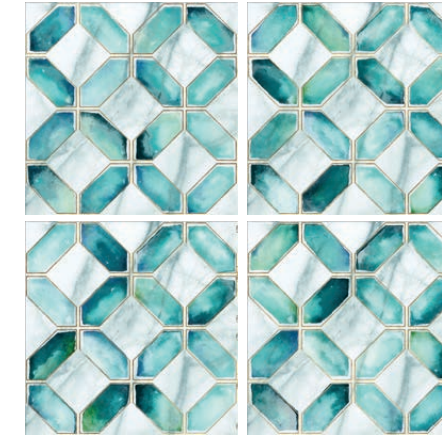

MAKALU PINO 6,5x23 cm

MAKALU TECA 6,5x23 cm

MAKALU ROBLE 6,5x23 cm

MAKALU ÉBANO 6,5x23 cm

MAKALU NOGAL 6,5x23 cm

VALLEY BLACK STONE 4,5x22,8 cm

VALLEY CREAM STONE 4,5x22,8 cm

4,5 x 22,8 cm
1,8" x 9"

VALLEY

PIZARRA CREAM STONE
4,5x22,8 cm

PIZARRA GREY STONE
4,5x22,8 cm

PIZARRA BLACK STONE
4,5x22,8 cm

Da Lusso
LUXURY TILES
COLLECTION

ÁUREA NERÓN 15x15 cm

15 x 15 cm
6" x 6" **ÁUREA**

CALACATA 15x15 cm

HELENA 15x15 cm

MINERVA 15x15 cm

NERÓN 15x15 cm

BLANCO 15x15 cm

DÓRICO 15x15 cm

EOS 15x15 cm

ORFEO 15x15 cm

NEGRO 15x15 cm