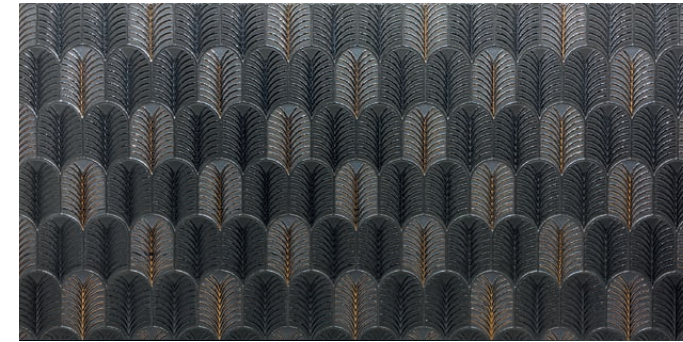

ZIBÁ AGATHA 10x60 cm

ZIBÁ ARABESCATO 10x60 cm

ZIBÁ LIGHTBLUE 10x60 cm

ZIBÁ ONIX 10x60 cm

ZIBÁ PORTORO NEGRO 10x60 cm

ZIBÁ PORTORO BLANCO 10x60 cm

ZIBÁ PORTORO BLANCO 10x60 cm

ONIX 10x60 cm

SLAG 60x120 cm

METRIC 60x120 cm

TIGER 60x120 cm

FLAMA 60x120 cm

PALM 60x120 cm

GATSBY 60x120 cm

BOOMERANG 60x120 cm

DA TAGLIA MARMY 60x120 cm

DA TAGLIA SPLASH 60x120 cm

60 x 120 cm
23" x 47" **DA TAGLIA**

SLAG 60x120 cm

SPLASH **A**

SPLASH **B**

SPLASH 60x120 cm

MARMY **A**

MARMY **B**