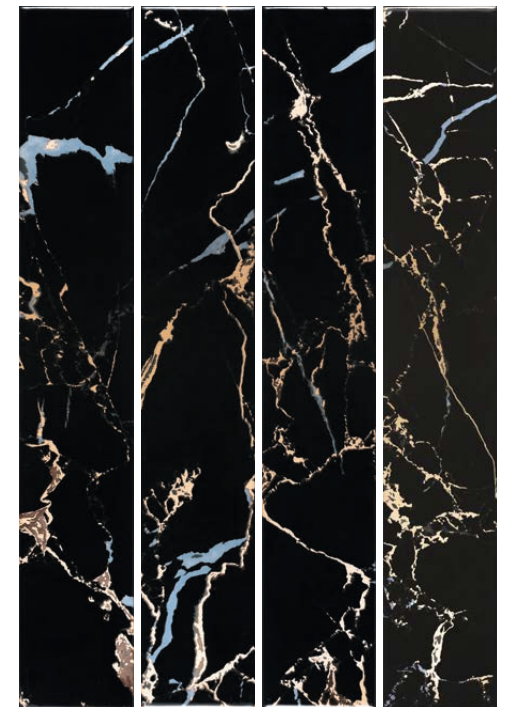

ZIBÁ AGATHA 10x60 cm

ZIBÁ ARABESCATO 10x60 cm

ZIBÁ LIGHTBLUE 10x60 cm

ZIBÁ ONIX 10x60 cm

ZIBÁ PORTORO NEGRO 10x60 cm

ZIBÁ PORTORO BLANCO 10x60 cm

ZIBÁ PORTORO BLANCO 10x60 cm

ONIX 10x60 cm

LIGHT BLUE 10x60 cm

AGATHA 10x60 cm

ARABESCATO 10x60 cm

PORTORO BLANCO 10x60 cm

PORTORO NEGRO 10x60 cm

Da Taglia
LUXURY TILES
COLLECTION

DA TAGLIA METRIC 60x120 cm

60 x 120 cm
23" x 47" **DA TAGLIA**