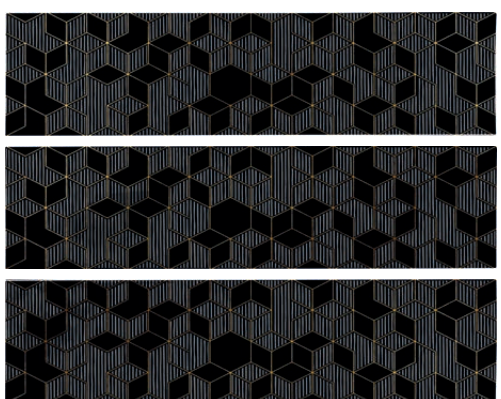

GAIA 15x15 cm

VITRUVIA 15x15 cm

CALÍOPE 15x15 cm

CALACATA 10x40 cm

HALO 10x40 cm

ESTELA 10x40 cm

REFLEJO 10x40 cm

BLANCO 10x40 cm

CENTELLA 10x40 cm

AURA 10x40 cm

ÍGNEA 10x40 cm

NEGRO 10x40 cm

ÍRIDE 10x40 cm

DESTELLO 10x40 cm

RADIA 10x40 cm

LÚMINA ÍGNEA 10x40 cm

ZIBÁ AGATHA 10x60 cm

ZIBÁ ARABESCATO 10x60 cm

ZIBÁ LIGHTBLUE 10x60 cm

ZIBÁ ONIX 10x60 cm

ZIBÁ PORTORO NEGRO 10x60 cm

ZIBÁ PORTORO BLANCO 10x60 cm

ZIBÁ PORTORO BLANCO 10x60 cm

ONIX 10x60 cm