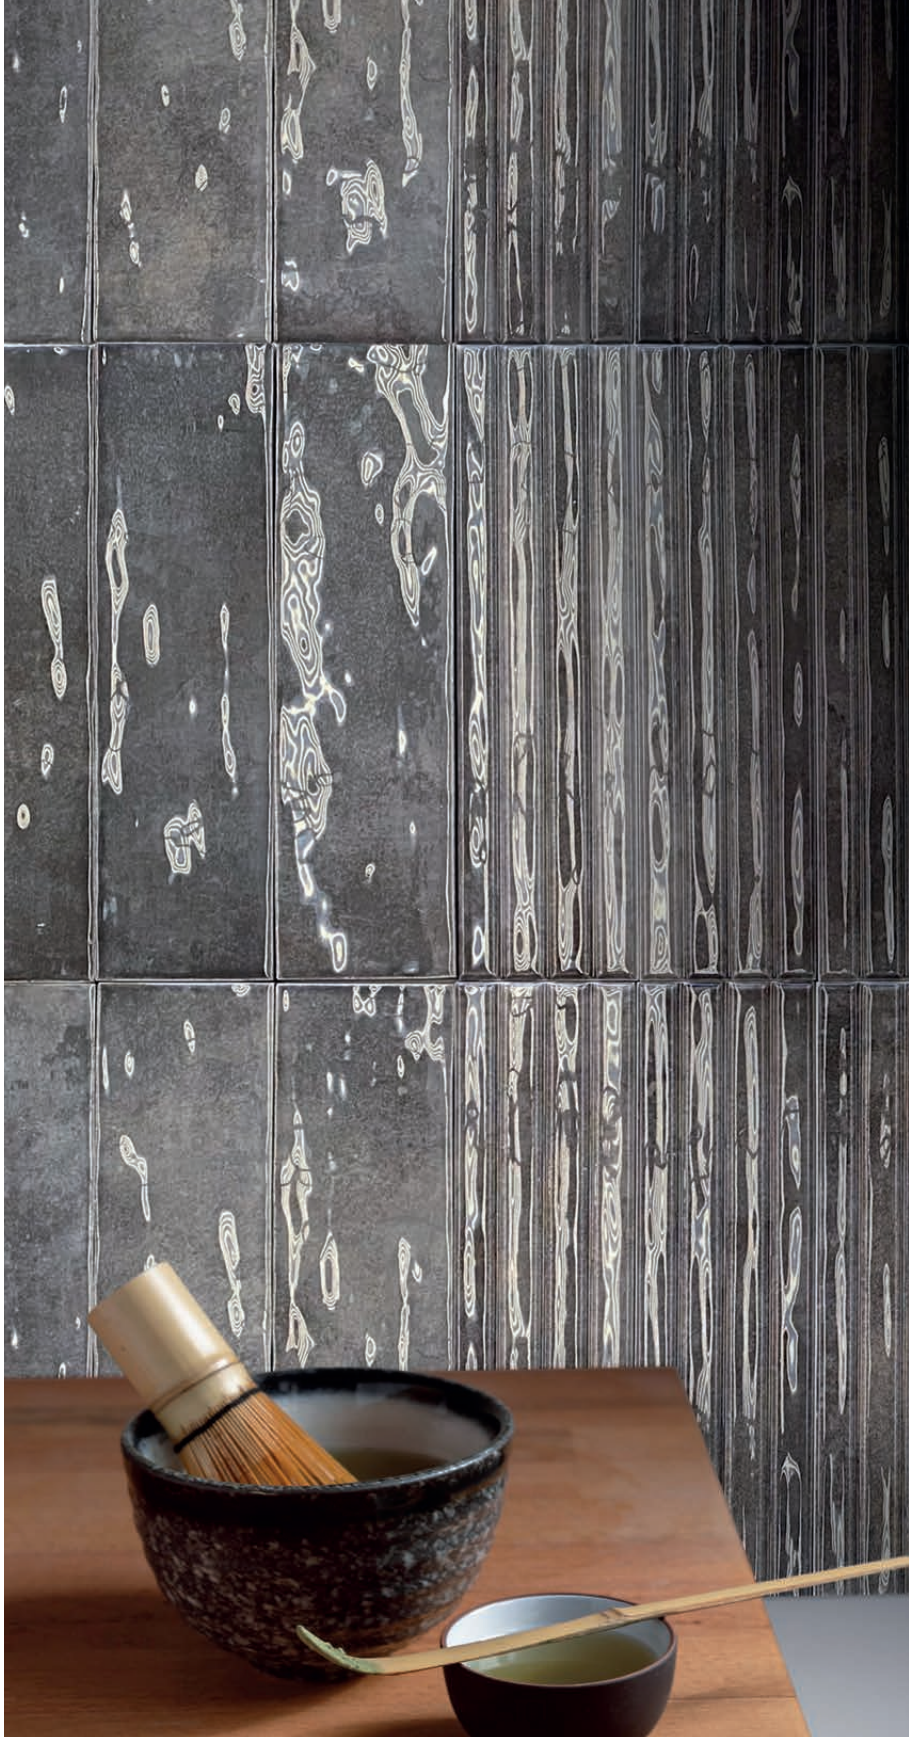

JADE MATT
15x15 cm

MOSS MATT
15x15 cm

JEAN MATT
15x15 cm

COAL MATT
15x15 cm

TIDES DRIFT + RELIEVE DEPTH 6,5x23 cm
TIDES DRIFT + RELIEVE DRIFT 6,5x23 cm

TIDES ALGAE + RELIEVE ALGAE 6,5x23 cm

6,5 x 23 cm
2,5" x 9" TIDES

TIDES COVE 6,5x23 cm

REEF 6,5x23 cm

DECOR REEF 6,5x23 cm

RELIEVE REEF 6,5x23 cm

SHELL 6,5x23 cm

DECOR SHELL 6,5x23 cm

RELIEVE SHELL 6,5x23 cm

DUNE 6,5x23 cm