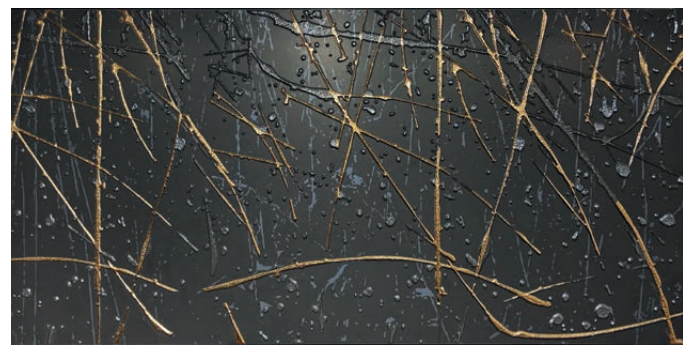

DA TAGLIA SPLASH 60x120 cm

60 x 120 cm
23" x 47" **DA TAGLIA**

SLAG 60x120 cm

SPLASH **A**

SPLASH **B**

SPLASH 60x120 cm

MARMY **A**

MARMY **B**