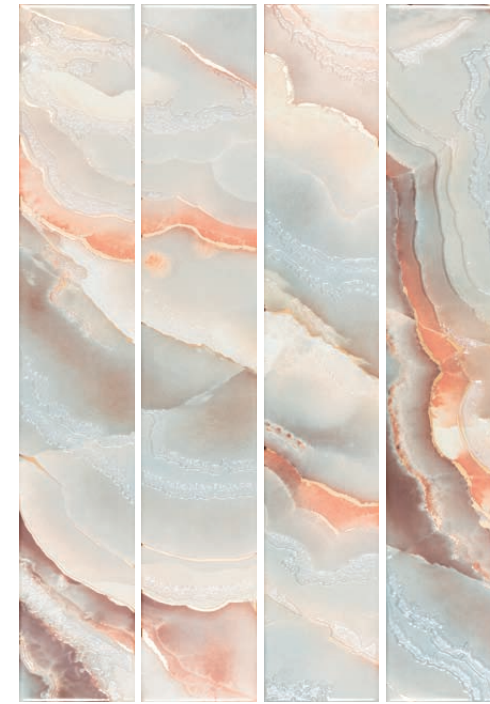

GAIA 15x15 cm

VITRUVIA 15x15 cm

CALÍOPE 15x15 cm

CALACATA 10x40 cm

HALO 10x40 cm

ESTELA 10x40 cm

REFLEJO 10x40 cm

BLANCO 10x40 cm

CENTELLA 10x40 cm

AURA 10x40 cm

ÍGNEA 10x40 cm

NEGRO 10x40 cm

ÍRIDE 10x40 cm

DESTELLO 10x40 cm

RADIA 10x40 cm

LÚMINA ÍGNEA 10x40 cm

ZIBÁ AGATHA 10x60 cm

ZIBÁ ARABESCATO 10x60 cm

ZIBÁ LIGHTBLUE 10x60 cm

ZIBÁ ONIX 10x60 cm

ZIBÁ PORTORO NEGRO 10x60 cm

ZIBÁ PORTORO BLANCO 10x60 cm

ZIBÁ PORTORO BLANCO 10x60 cm

ONIX 10x60 cm

LIGHT BLUE 10x60 cm

AGATHA 10x60 cm

ARABESCATO 10x60 cm

PORTORO BLANCO 10x60 cm

PORTORO NEGRO 10x60 cm

Da Taglia
LUXURY TILES
COLLECTION

DA TAGLIA METRIC 60x120 cm

60 x 120 cm
23" x 47" **DA TAGLIA**